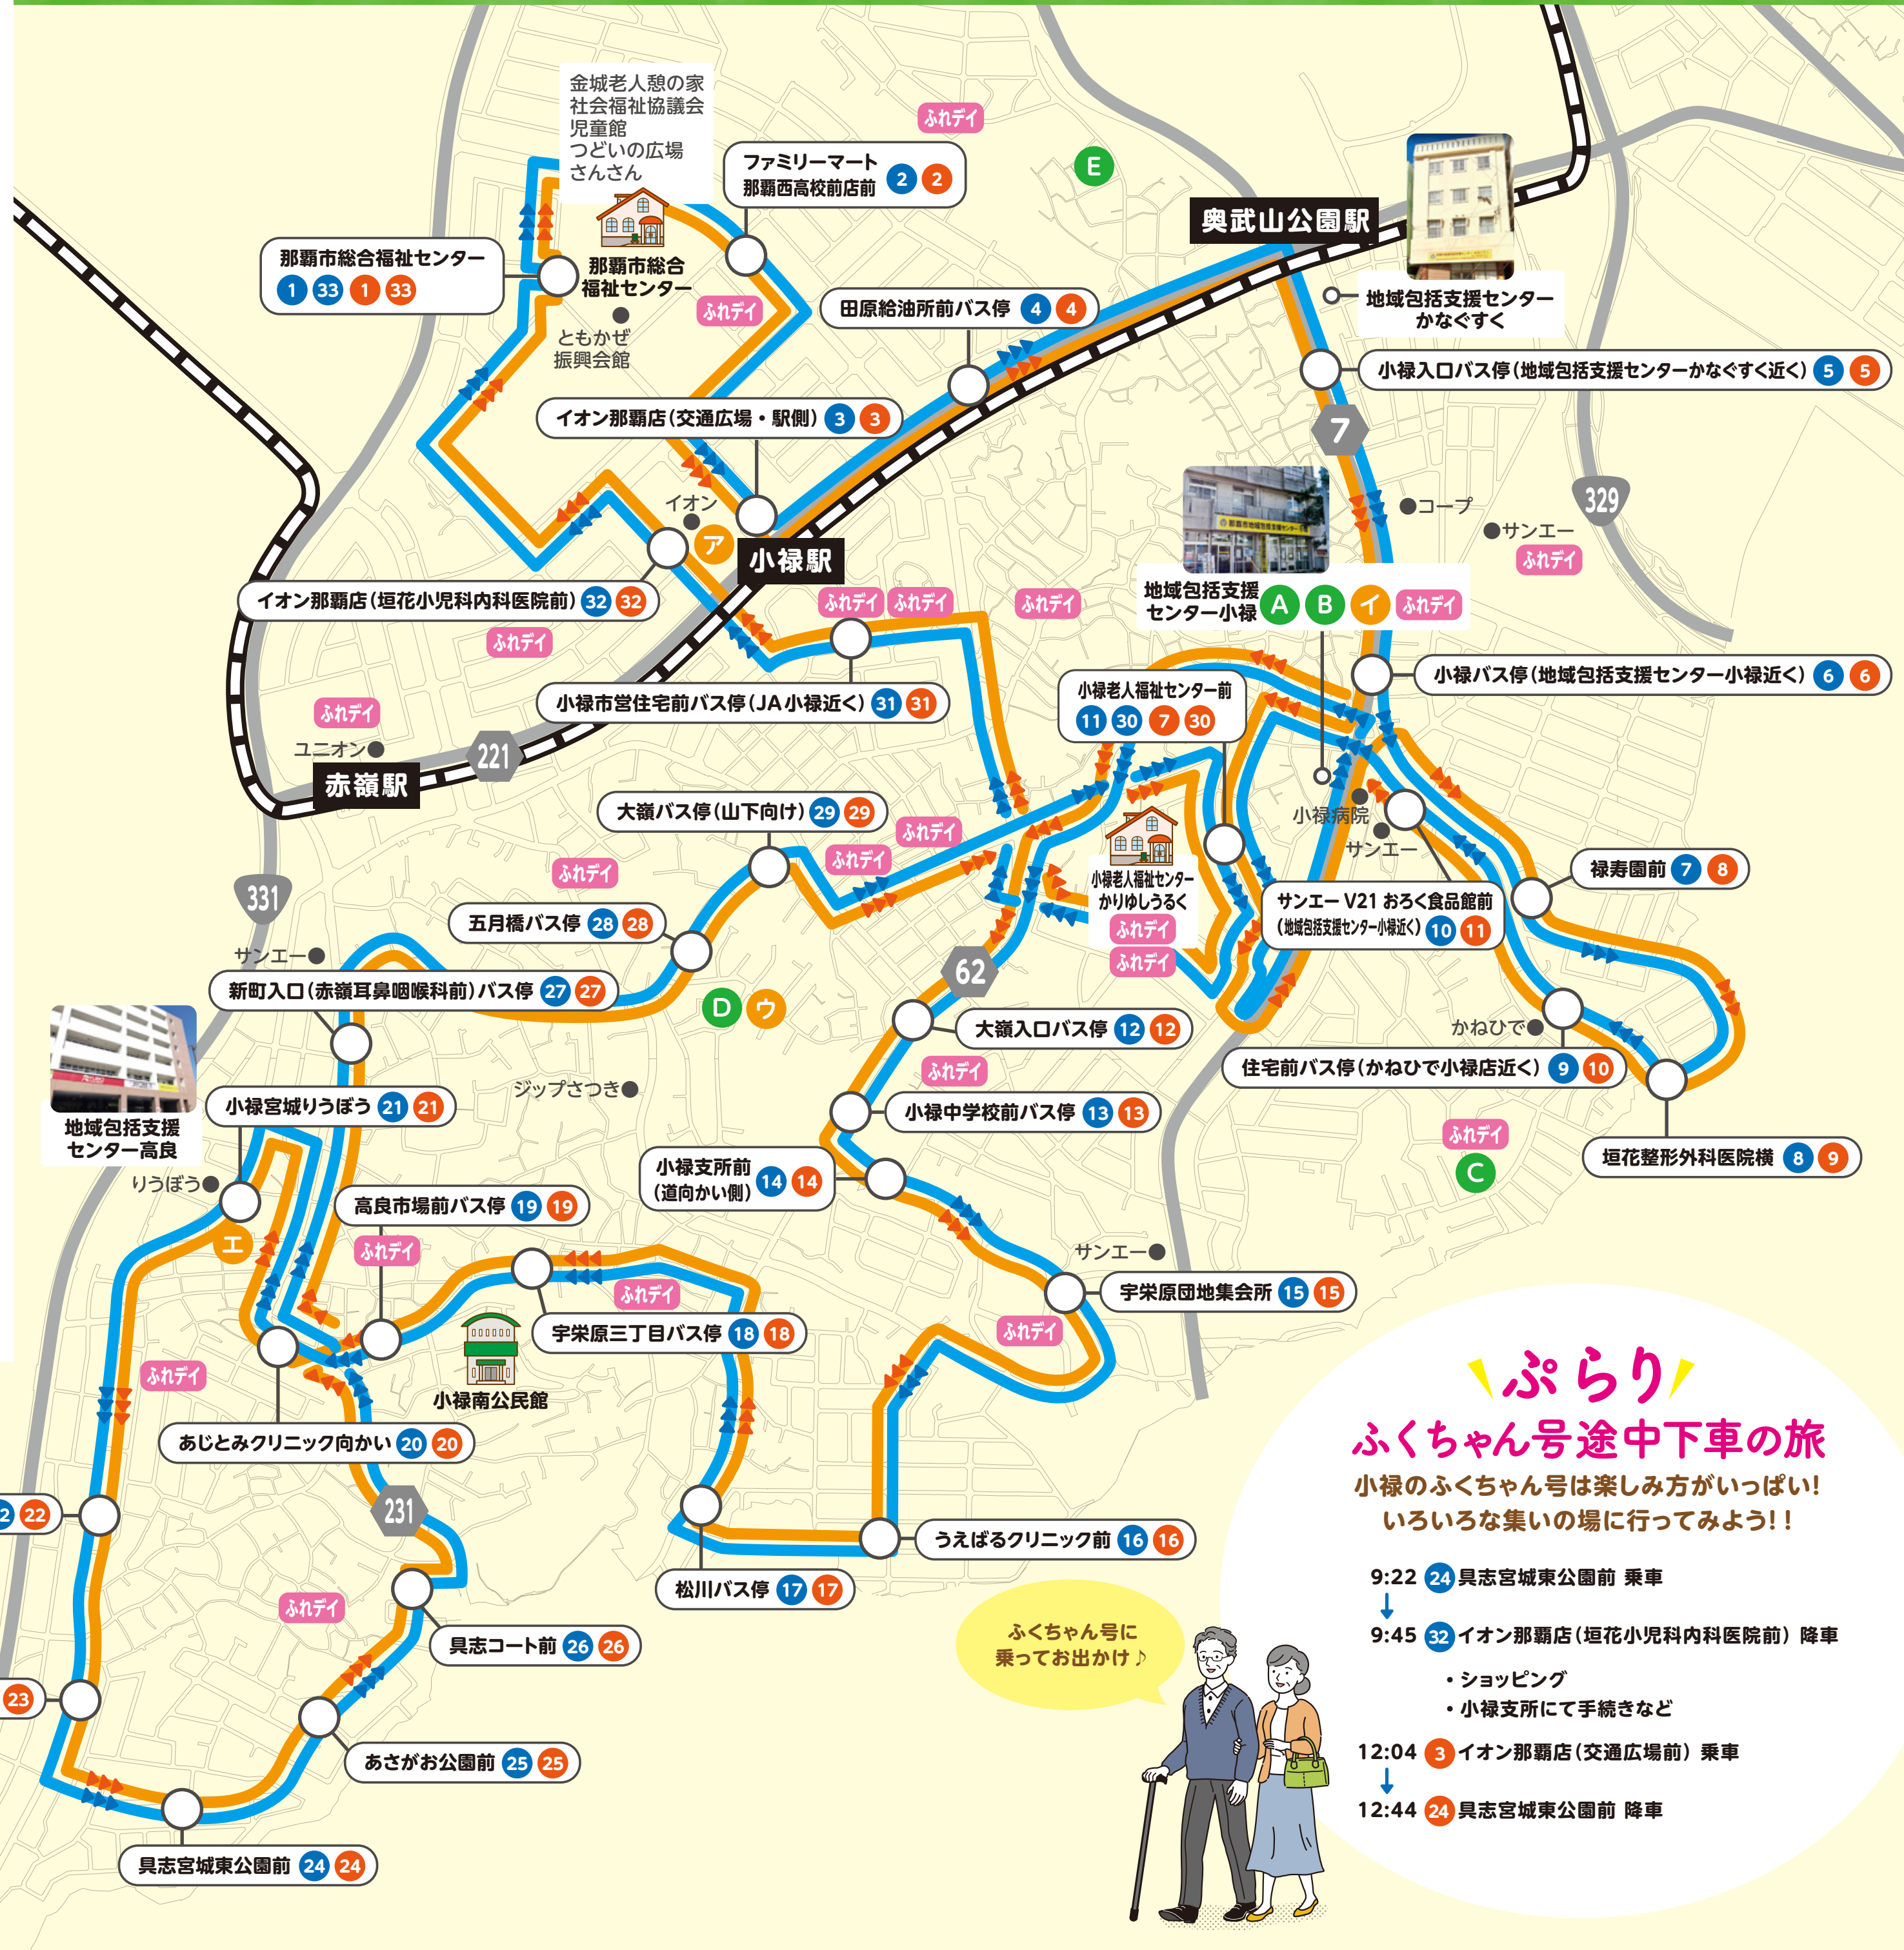

※雨天、交通状況で時間のずれが生じることがありますのでご了承ください。

● アルファベットは、集いの場です。

● カタカナは、認知症カフェです。

※裏面の一覧表と照らし合わせてご利用ください。

ふれデイ は、ふれあいデイサービスです。
詳しくは、那覇社協へお問合せください。
(那覇市社会福祉協議会 ☎098-857-7766)